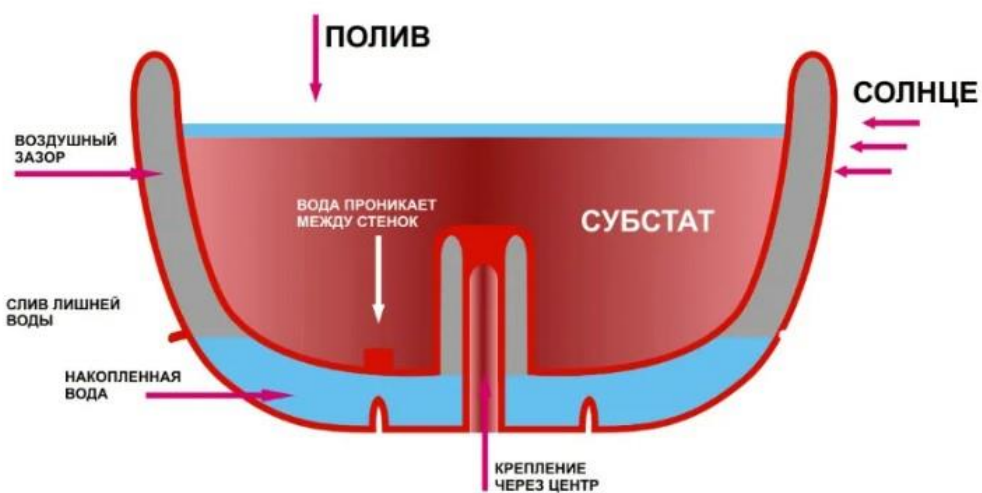

29	КВО Ковка		Размер от 1600x1400x1400 мм Комплектуется термо чашами разного диаметра . 480;600;700;900;1100 мм	От 65000
30	КВО к1		Размер высота от 1800мм Комплектуется термо чашами разного диаметра . 480;600;700 мм	От 49000
31	КВО Проект		Высота от 3500 мм Комплектуется термо чашами разного диаметра . 480;600;700; мм	От 450000

ПРЕИМУЩЕСТВО ТЕРМО-ЧАШ

**ЭКОНОМИЯ ПРИ ЭКСПЛУАТАЦИИ в 3-5 РАЗ НА ПОЛИВЕ
НЕ ЦАРАПАЮТСЯ НЕ ЛОМАЮТСЯ**

С Уважением . ген. директор ООО «Терралия»

Игнатова Е.Е